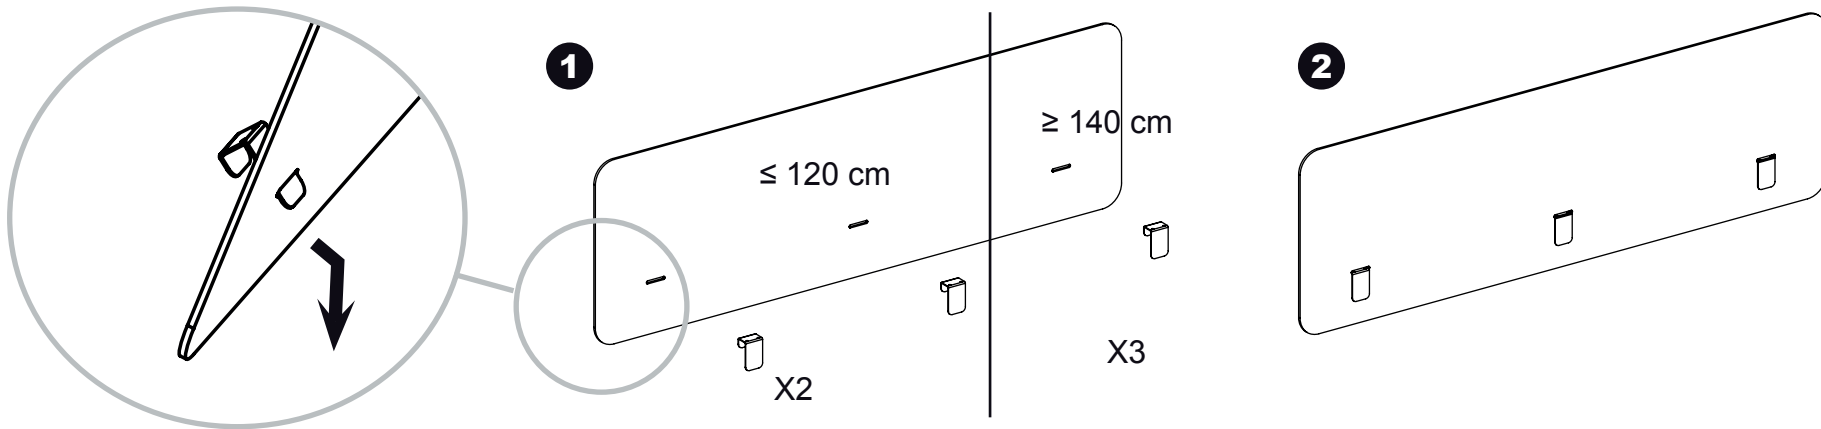

MONTAJE PARA PANELES FRONTALES, LATERALES Y PANELES VENTANA
MONTAGE POUR PANNEAUX FRONTAUX, LATÉRAUX ET PANNEAUX AU FENÊTRE
FRONT PANELS, LATERAL PANELS AND WINDOW PANELS ASSEMBLY

NOTA: Para paneles de cristal, fijar en la mesa con cinta de doble cara.
NOTE: Pour panneaux de verre, afficher sur le table avec ruban adhésif double face.
NOTE: For glass panels, fix on table with double-sided tape.

MONTAJE PARA PANELES SUPERIORES DE CRISTAL MONTAGE POUR PANNEAUX SUPÉRIEURS DE VERRE GLASS UPPER PANELS ASSEMBLY