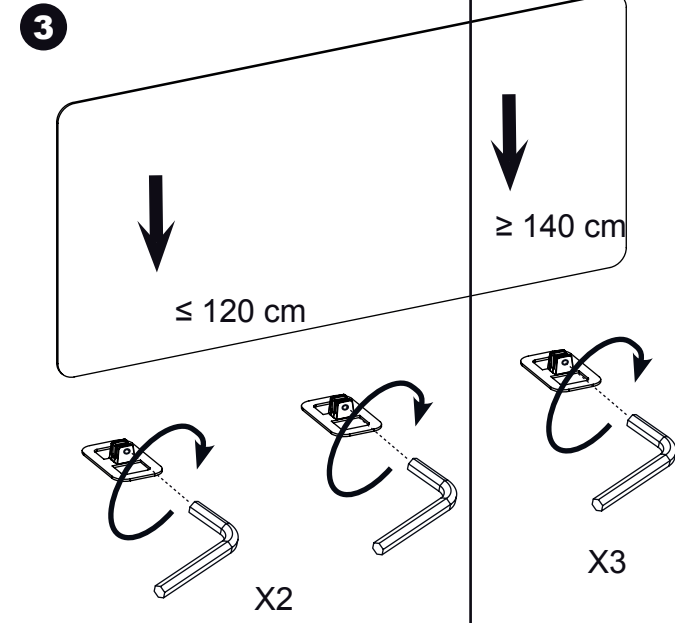

MONTAJE PARA PANELES FRONTALES, LATERALES Y PANELES VENTANA
MONTAGE POUR PANNEAUX FRONTAUX, LATÉRAUX ET PANNEAUX AU FENÊTRE
FRONT PANELS, LATERAL PANELS AND WINDOW PANELS ASSEMBLY

NOTA: Para paneles de cristal, fijar en la mesa con cinta de doble cara.
NOTE: Pour panneaux de verre, afficher sur le table avec ruban adhésif double face.
NOTE: For glass panels, fix on table with double-sided tape.