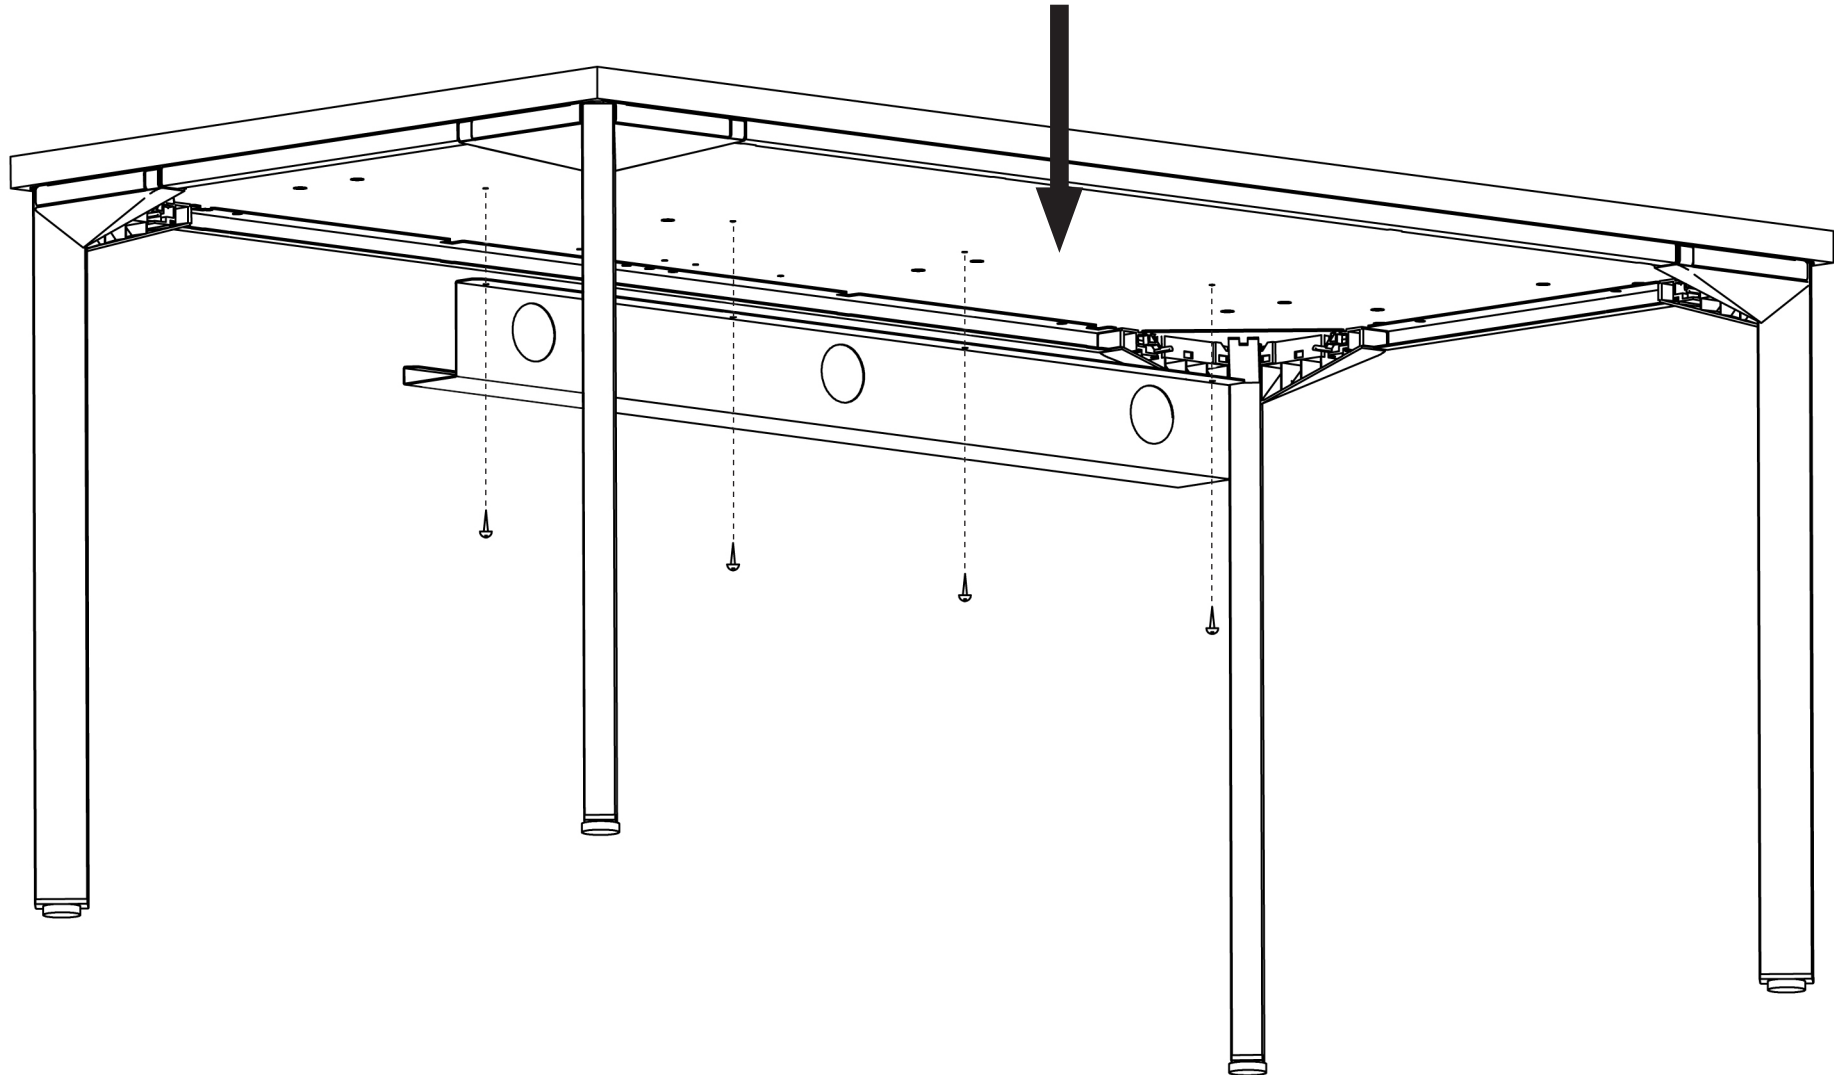

Mesa rectangular con perimetro 160x80 | Taula rectangular amb perimetre 160x80 | Bureau structure perimetrale 160x80
 Rectangular extra frame 160x80

MATERIAL	RECICLABILIDAD
ABS (Acrilo-Butadieno-Estireno)	Muy buena
ACERO	Muy buena
POLIETILENO	Muy buena
AGLOMERADO REVESTIMIENTO MELAMINICO	Buena