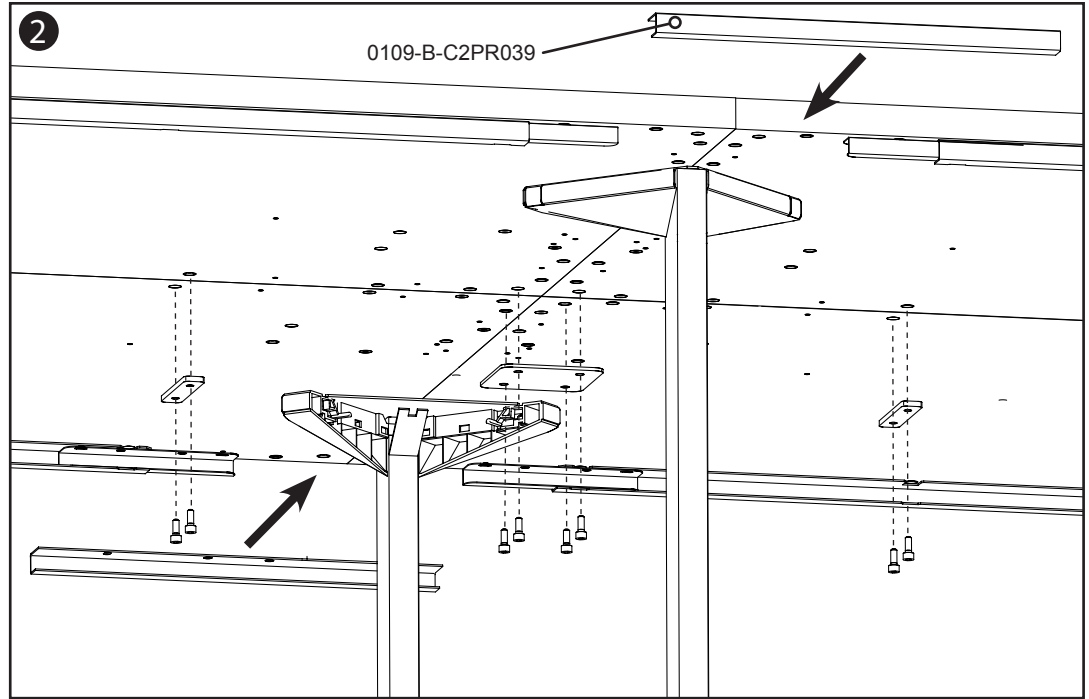

x18 
RA 81 5x20

x8 
DIN 912 M-6X16

x16 
DIN 912 M-6X 20

x4 

Prolongación Bench mesas con perímetro | Prolongació Bench taules amb perítre
 Extension de Bench avec plateaux structure perimetrale | Bench desk extension frame

x18 
 RA 81 5x20

x8 
 DIN 912 M-6X16

x8 
 DIN 912 M-6X 20

x2 

x1 

x14 

x4 

Zona usuario
Zona de l'usuari
Zone de l'utilisateur
User area