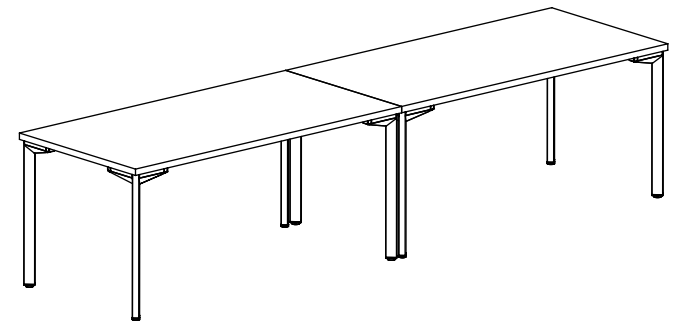

x18 
RA 81 5x20

x8 
DIN 912 M-6X16

x16 
DIN 912 M-6X 20

x4 

Prolongación Bench mesas con perímetro | Prolongació Bench taules amb perítre
 Extension de Bench avec plateaux structure perimetrale | Bench desk extension frame

x18 
 RA 81 5x20

x8 
 DIN 912 M-6X16

x8 
 DIN 912 M-6X 20

x2 

x1 

x14 

x4 

Zona usuario
Zona de l'usuari
Zone de l'utilisateur
User area

Mesa rectangular con perimetro 160x80 | Taula rectangular amb perimetre 160x80 | Bureau structure perimetrale 160x80
 Rectangular extra frame 160x80

MATERIAL	RECICLABILIDAD
ABS (Acrilo-Butadieno-Estireno)	Muy buena
ACERO	Muy buena
POLIETILENO	Muy buena
AGLOMERADO REVESTIMIENTO MELAMINICO	Buena