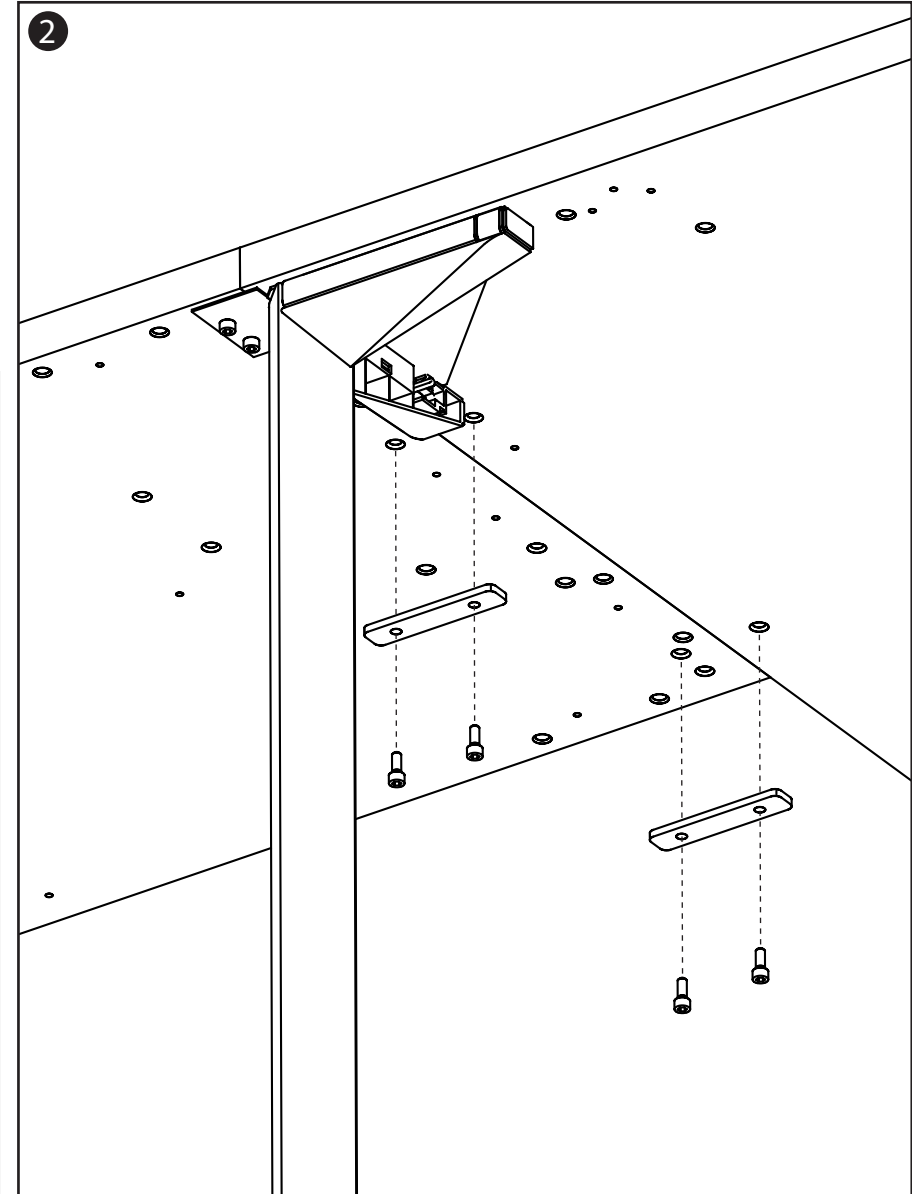

x8
DIN 912 M-6X 20

x6
DIN 912 M-6X16

x2

x1