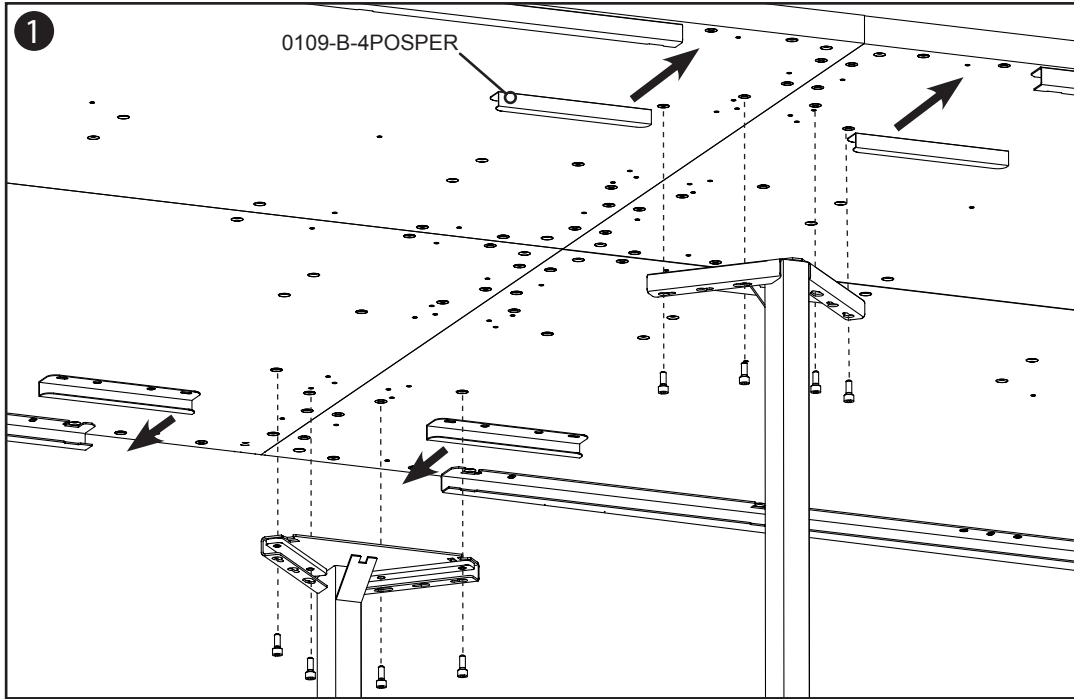

x18 
RA 81 5x20

x8 
DIN 912 M-6X16

x16 
DIN 912 M-6X 20

x4 

Prolongación Bench mesas con perímetro | Prolongació Bench taules amb perítre
 Extension de Bench avec plateaux structure perimetrale | Bench desk extension frame

x18 
 RA 81 5x20

x8 
 DIN 912 M-6X16

x8 
 DIN 912 M-6X 20

x2 

x1 

x14 

x4 

Zona usuario
Zona de l'usuari
Zone de l'utilisateur
User area