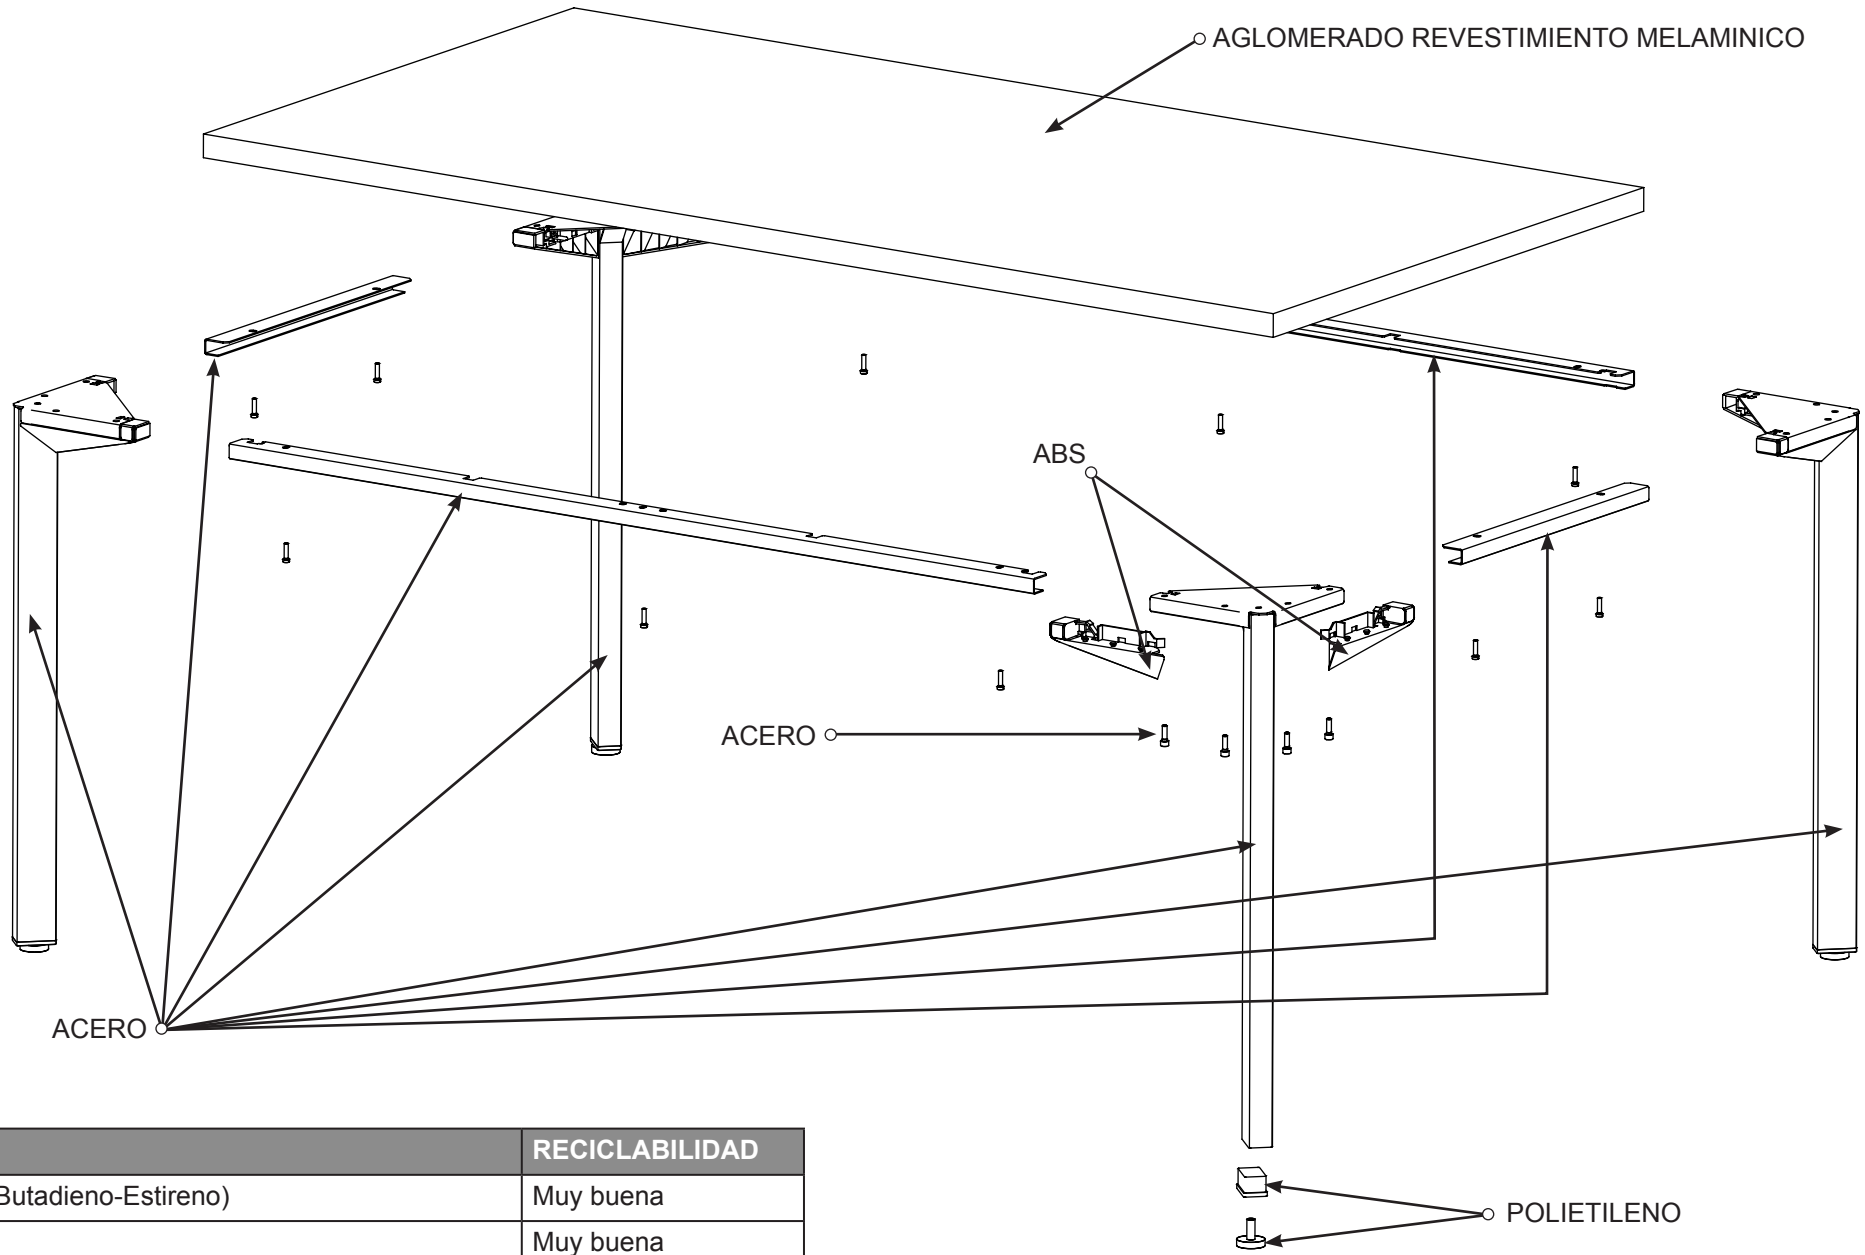

x4 
DIN 912 M6x40

x2 

x4 

Kit prolongación con perímetro | Kit prolongació amb perítre | Kit extension structure perimetrale | Kit extension frame

x10 
RA 81 5x20

x4 
DIN 912 M-6X16

x8 
DIN 912 M-6X 20

x2 

x18 
RA 81 5x20

x8 
DIN 912 M-6X16

x16 
DIN 912 M-6X 20

x4 

Prolongación Bench mesas con perímetro | Prolongació Bench taules amb perítre
 Extension de Bench avec plateaux structure perimetrale | Bench desk extension frame

x18 
 RA 81 5x20

x8 
 DIN 912 M-6X16

x8 
 DIN 912 M-6X 20

x2 

x1 

x14 

x4 

Zona usuario
Zona de l'usuari
Zone de l'utilisateur
User area

Mesa rectangular con perimetro 160x80 | Taula rectangular amb perimetre 160x80 | Bureau structure perimetrale 160x80
 Rectangular extra frame 160x80

MATERIAL	RECICLABILIDAD
ABS (Acrilo-Butadieno-Estireno)	Muy buena
ACERO	Muy buena
POLIETILENO	Muy buena
AGLOMERADO REVESTIMIENTO MELAMINICO	Buena