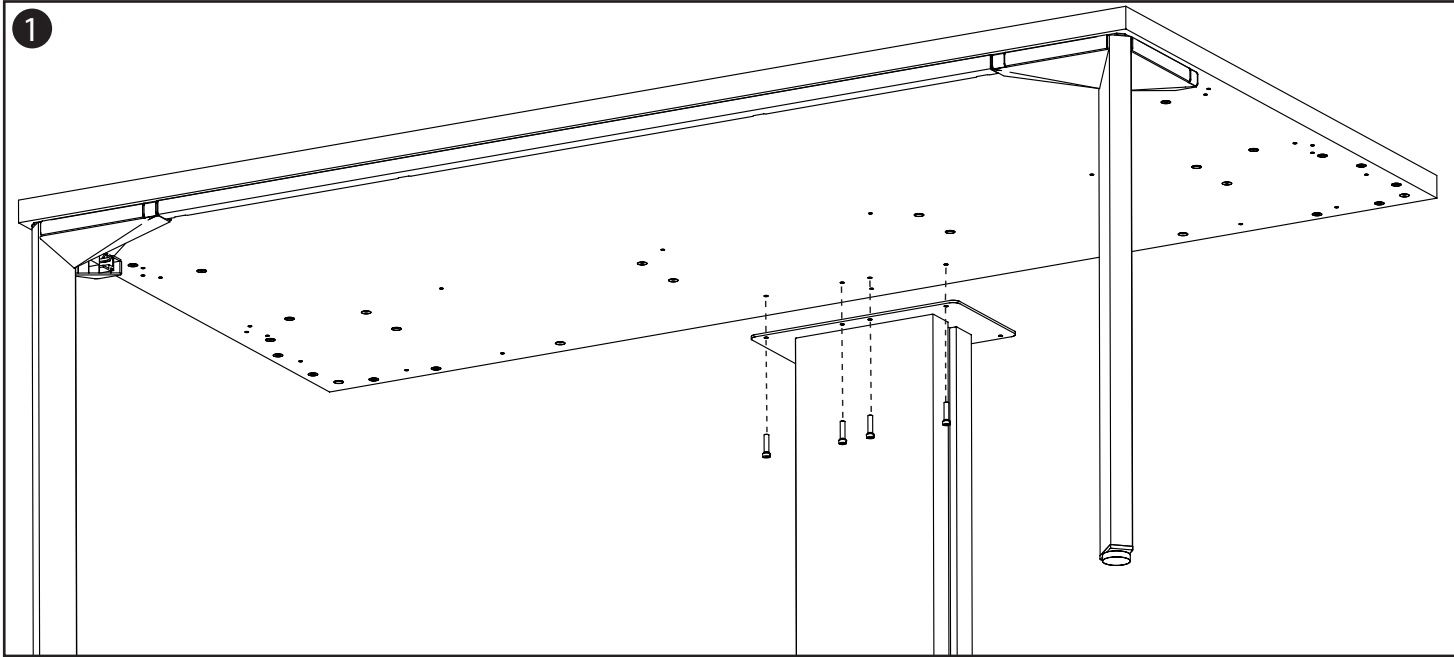

x18 
RA 81 5x20

x8 
DIN 912 M-6X16

x16 
DIN 912 M-6X 20

x4 

Prolongación Bench mesas con perímetro | Prolongació Bench taules amb perítre
 Extension de Bench avec plateaux structure perimetrale | Bench desk extension frame