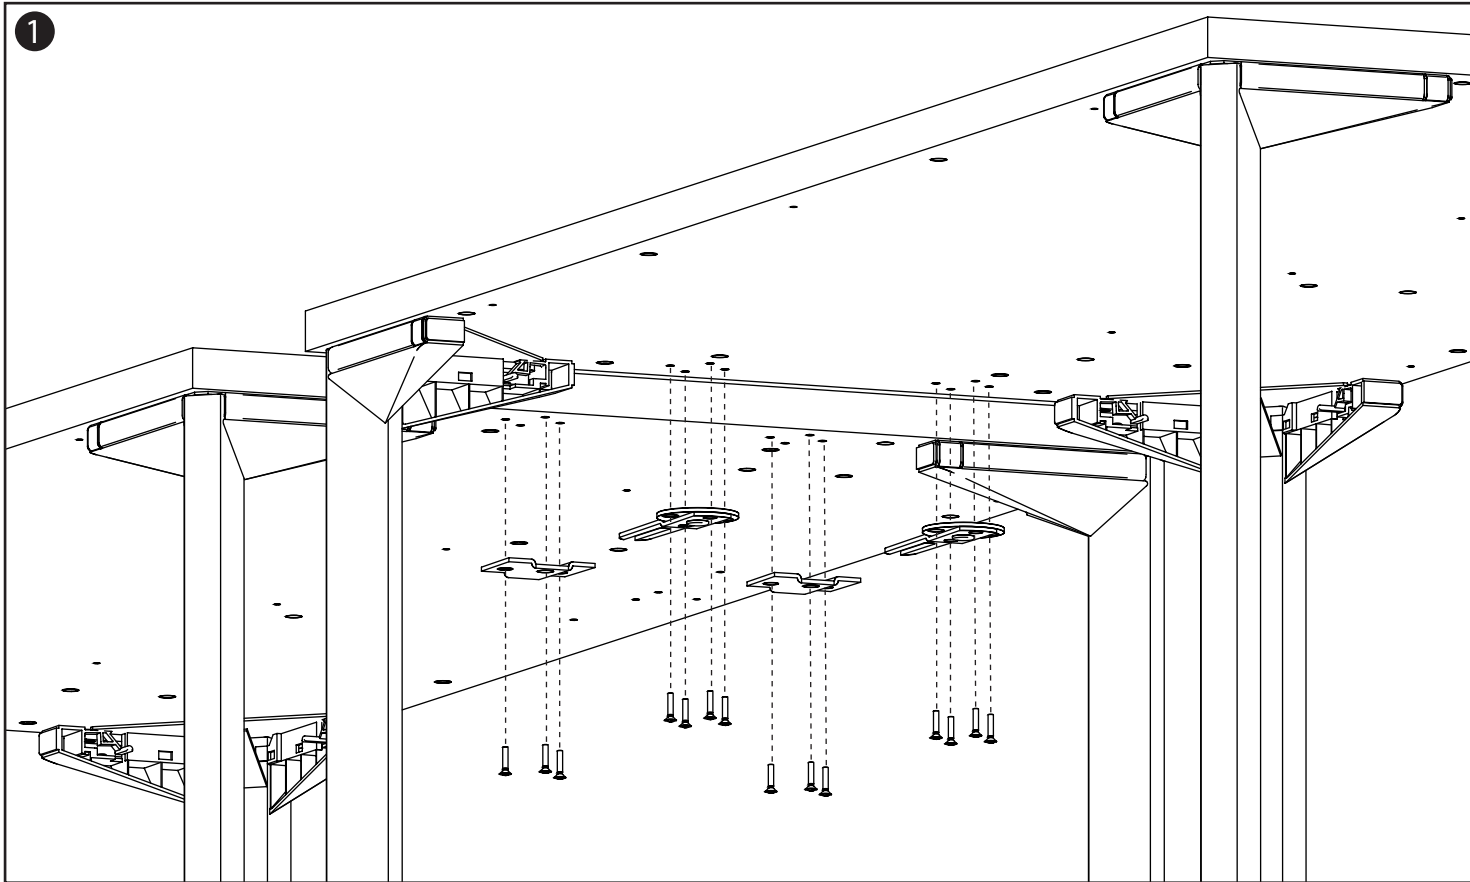

x18 
 RA 81 5x20

x8 
 DIN 912 M-6X16

x8 
 DIN 912 M-6X 20

x2 

x1 

x14 

x4 

Zona usuario
Zona de l'usuari
Zone de l'utilisateur
User area

Mesa rectangular con perimetro 160x80 | Taula rectangular amb perimetre 160x80 | Bureau structure perimetrale 160x80
 Rectangular extra frame 160x80

MATERIAL	RECICLABILIDAD
ABS (Acrilo-Butadieno-Estireno)	Muy buena
ACERO	Muy buena
POLIETILENO	Muy buena
AGLOMERADO REVESTIMIENTO MELAMINICO	Buena