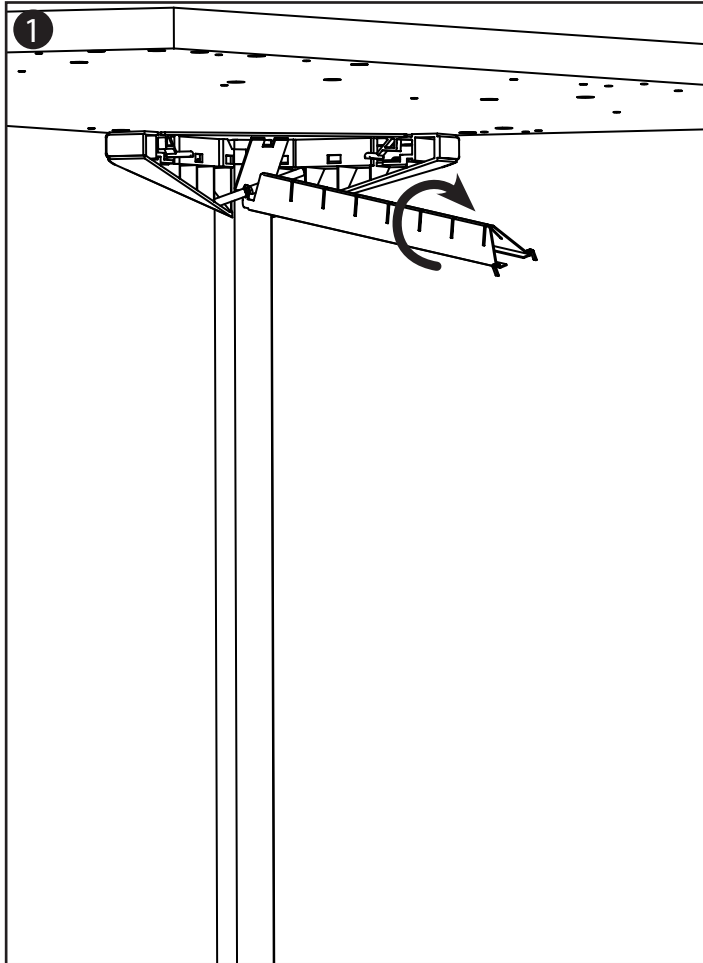

x18 
 RA 81 5x20

x8 
 DIN 912 M-6X16

x8 
 DIN 912 M-6X 20

x2 

x1 

x14 

x4 

Zona usuario
Zona de l'usuari
Zone de l'utilisateur
User area

Mesa rectangular con perimetro 160x80 | Taula rectangular amb perimetre 160x80 | Bureau structure perimetrale 160x80
 Rectangular extra frame 160x80

MATERIAL	RECICLABILIDAD
ABS (Acrilo-Butadieno-Estireno)	Muy buena
ACERO	Muy buena
POLIETILENO	Muy buena
AGLOMERADO REVESTIMIENTO MELAMINICO	Buena