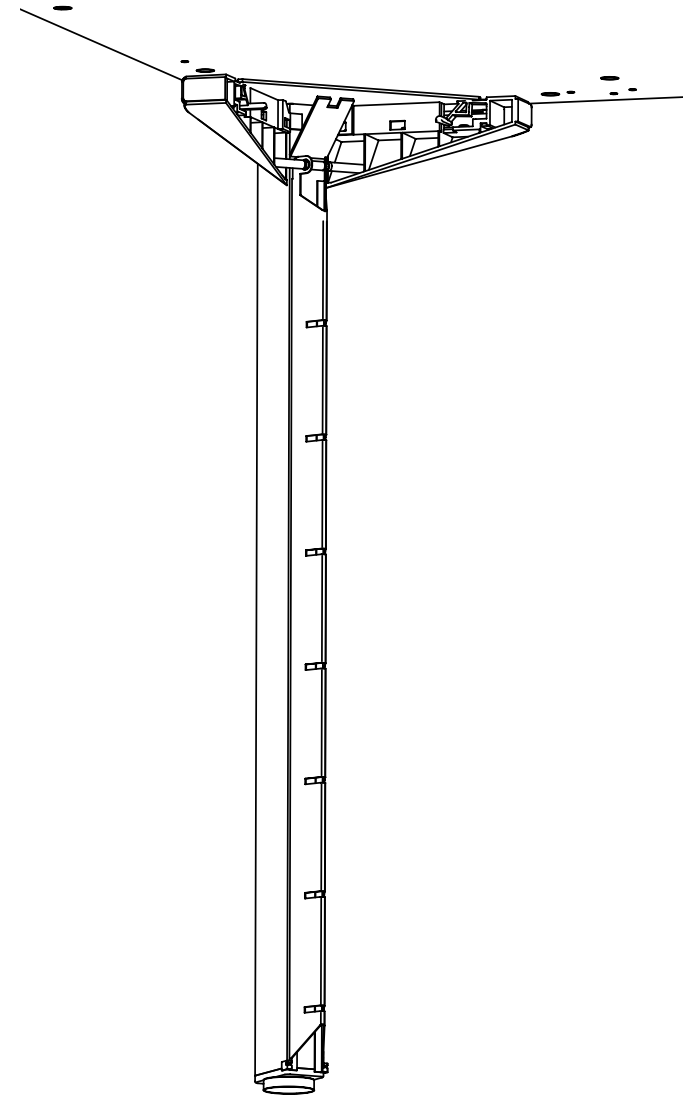

x4 
DIN 912 M6x40

x2 

x4 

Kit prolongación con perímetro | Kit prolongació amb perítre | Kit extension structure perimetrale | Kit extension frame

x10 
RA 81 5x20

x4 
DIN 912 M-6X16

x8 
DIN 912 M-6X 20

x2 

x18 
RA 81 5x20

x8 
DIN 912 M-6X16

x16 
DIN 912 M-6X 20

x4 

Prolongación Bench mesas con perímetro | Prolongació Bench taules amb perítre
 Extension de Bench avec plateaux structure perimetrale | Bench desk extension frame

x18 
 RA 81 5x20

x8 
 DIN 912 M-6X16

x8 
 DIN 912 M-6X 20

x2 

x1 

x14 

x4 

Zona usuario
Zona de l'usuari
Zone de l'utilisateur
User area

Mesa rectangular con perimetro 160x80 | Taula rectangular amb perimetre 160x80 | Bureau structure perimetrale 160x80
 Rectangular extra frame 160x80

MATERIAL	RECICLABILIDAD
ABS (Acrilo-Butadieno-Estireno)	Muy buena
ACERO	Muy buena
POLIETILENO	Muy buena
AGLOMERADO REVESTIMIENTO MELAMINICO	Buena