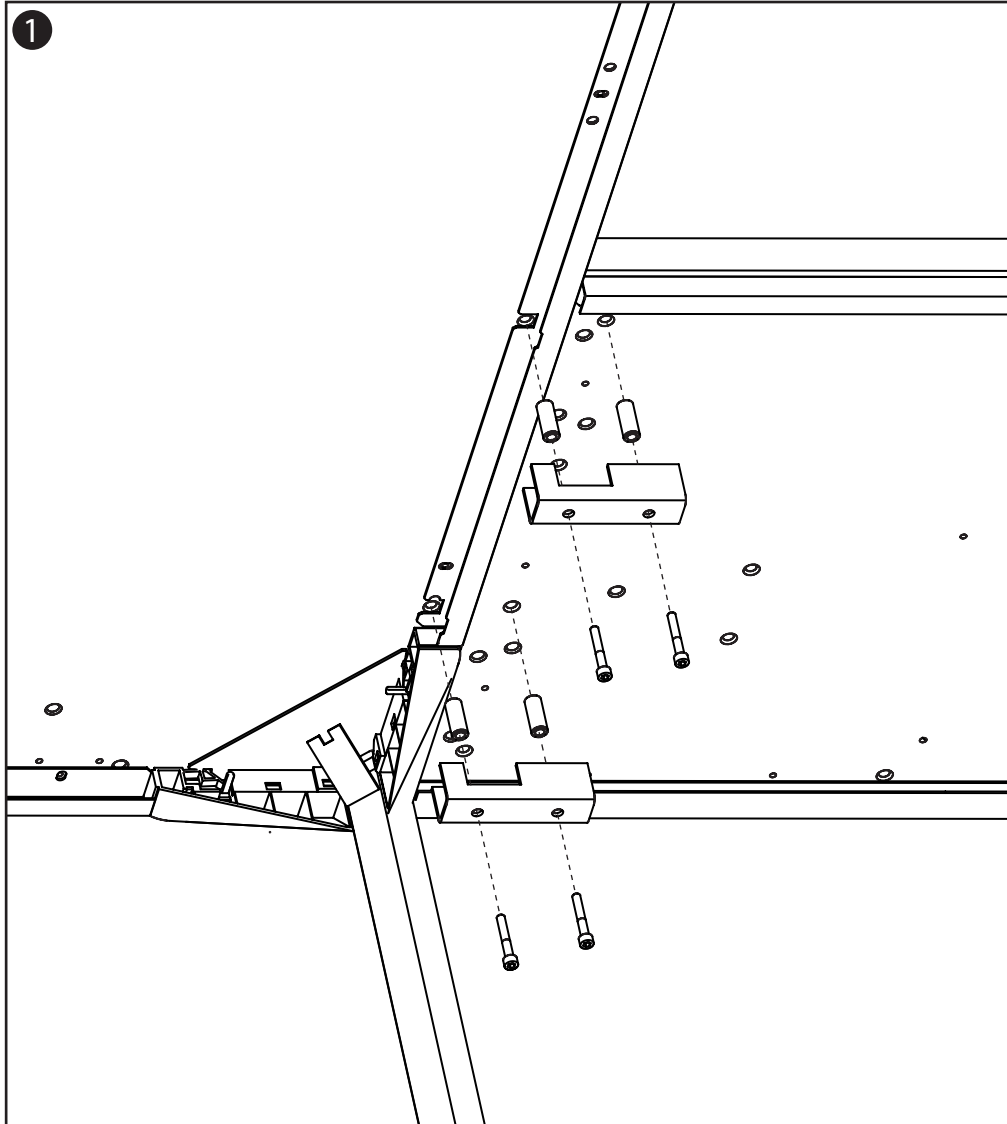

x8
DIN 912 M-6X 20

x4
DIN 912 M6x40

x2

x4