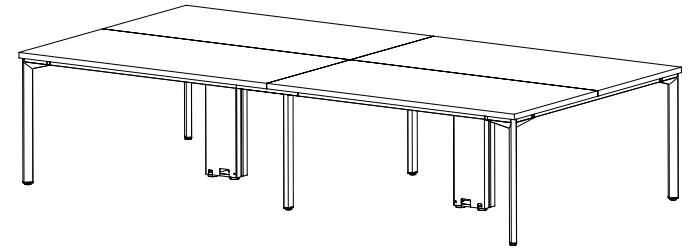

x18 
RA 81 5x20

x8 
DIN 912 M-6X16

x16 
DIN 912 M-6X 20

x4 

Prolongación Bench mesas con perímetro | Prolongació Bench taules amb perítre
 Extension de Bench avec plateaux structure perimetrale | Bench desk extension frame

x18 
 RA 81 5x20

x8 
 DIN 912 M-6X16

x8 
 DIN 912 M-6X 20

x2 

x1 

x14 

x4 

Zona usuario
Zona de l'usuari
Zone de l'utilisateur
User area