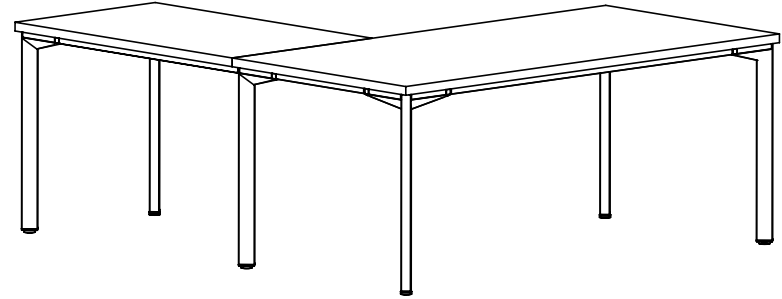

x8
DIN 912 M-6X 20

x4
DIN 912 M6x40

x2

x4