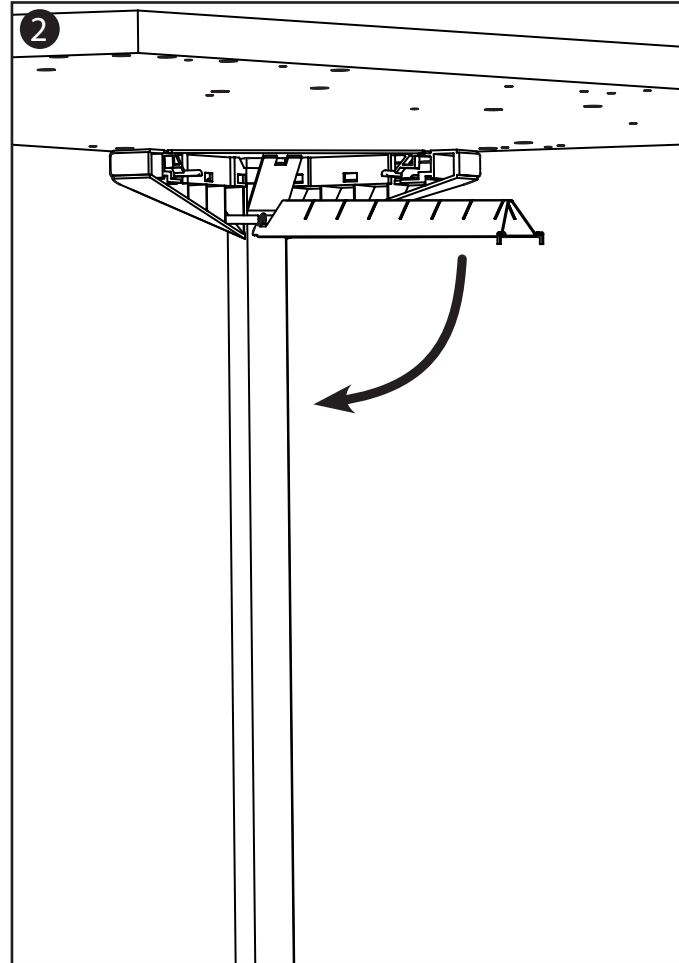

x18 
RA 81 5x20

x8 
DIN 912 M-6X16

x16 
DIN 912 M-6X 20

x4 

Prolongación Bench mesas con perímetro | Prolongació Bench taules amb perítre
 Extension de Bench avec plateaux structure perimetrale | Bench desk extension frame

x18 
 RA 81 5x20

x8 
 DIN 912 M-6X16

x8 
 DIN 912 M-6X 20

x2 

x1 

x14 

x4 

Zona usuario
Zona de l'usuari
Zone de l'utilisateur
User area

Mesa rectangular con perimetro 160x80 | Taula rectangular amb perimetre 160x80 | Bureau structure perimetrale 160x80
 Rectangular extra frame 160x80

MATERIAL	RECICLABILIDAD
ABS (Acrilo-Butadieno-Estireno)	Muy buena
ACERO	Muy buena
POLIETILENO	Muy buena
AGLOMERADO REVESTIMIENTO MELAMINICO	Buena