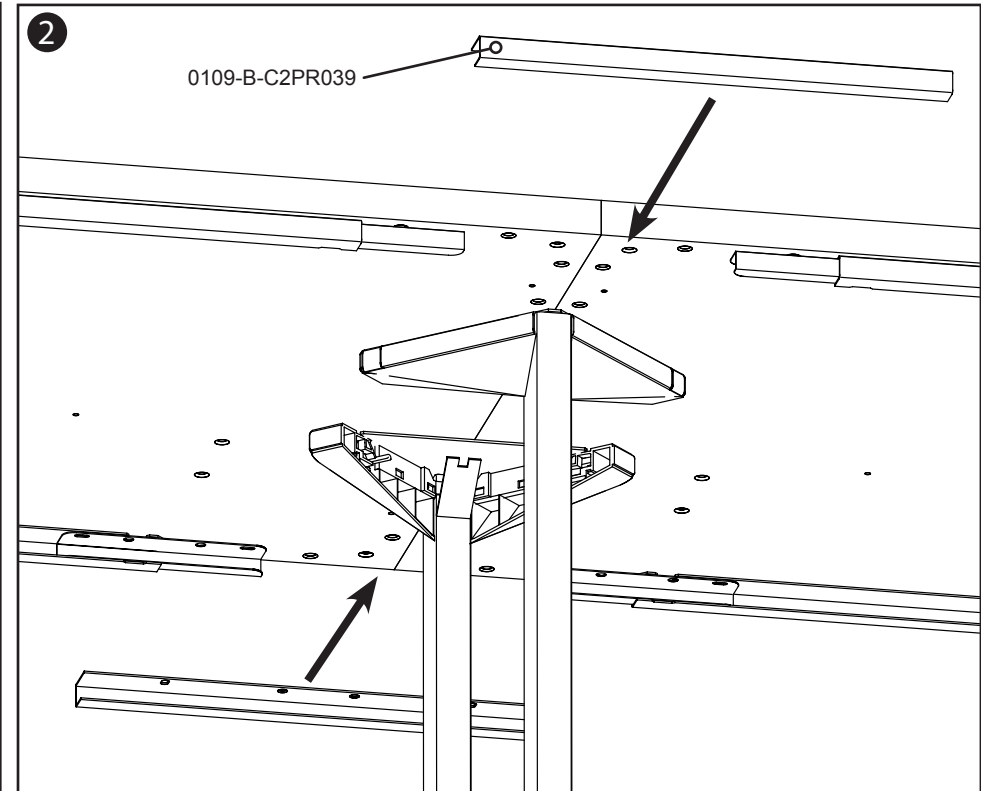

x18 
RA 81 5x20

x8 
DIN 912 M-6X16

x16 
DIN 912 M-6X 20

x4 

Prolongación Bench mesas con perímetro | Prolongació Bench taules amb perítre
 Extension de Bench avec plateaux structure perimetrale | Bench desk extension frame

x18 
 RA 81 5x20

x8 
 DIN 912 M-6X16

x8 
 DIN 912 M-6X 20

x2 

x1 

x14 

x4 

Zona usuario
Zona de l'usuari
Zone de l'utilisateur
User area