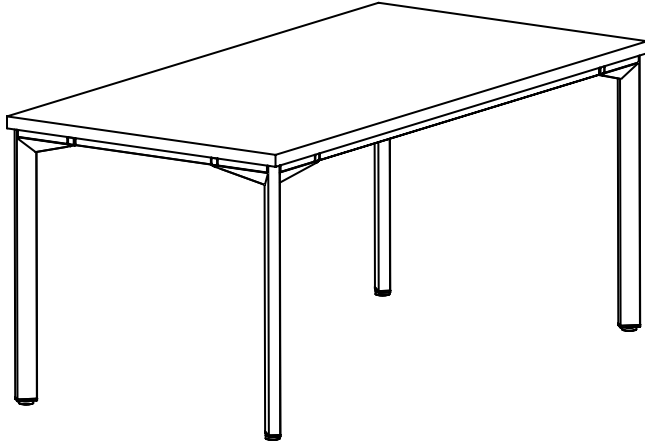

x10
RA 81 5x20

x16
DIN 912 M-6X 20