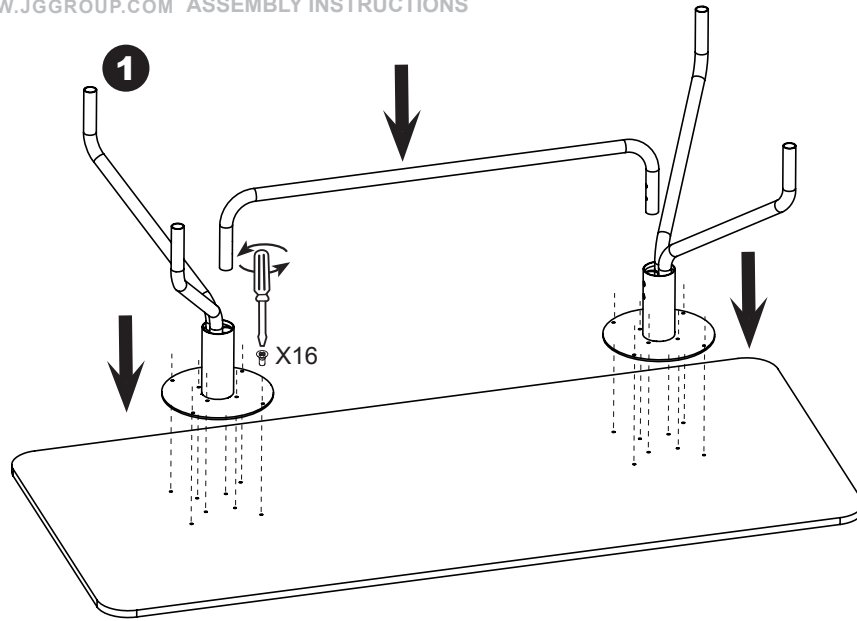

JOY-IN

INSTRUCCIONES DE MONTAJE / NOTICE DE MONTAJE

WWW.JGGROUP.COM ASSEMBLY INSTRUCTIONS

KH-INST

REV00

JG

Montaje de accesorios | Montage d'accessoires | Accessories assembly

\*Cinta de doble cara pegada en la cara inferior del embellecedor.

\*Du ruban adhésif double face collé sur la face inférieure de la garniture.

\*Double-sided tape stuck to the underside of the trim.

JOY-IN

1