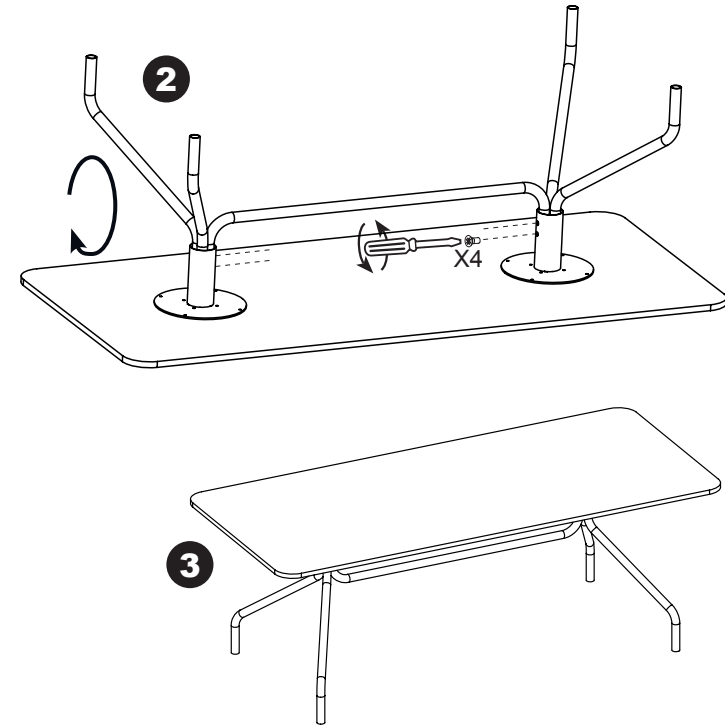

JOY-IN

INSTRUCCIONES DE MONTAJE / NOTICE DE MONTAJE

WWW.JGGROUP.COM ASSEMBLY INSTRUCTIONS

KH-INST

REV00

JG

Montaje de accesorios | Montage d'accessoires | Accessories assembly

\*Cinta de doble cara pegada en la cara inferior del embellecedor.

\*Du ruban adhésif double face collé sur la face inférieure de la garniture.

\*Double-sided tape stuck to the underside of the trim.

JOY-IN

1