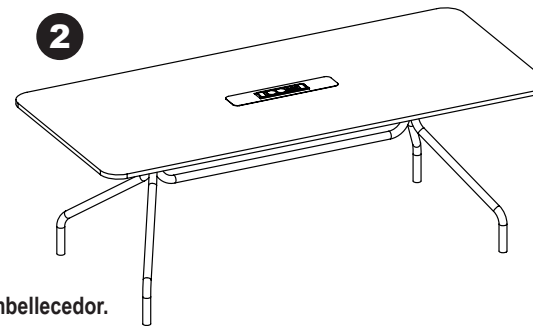

JOY-IN

INSTRUCCIONES DE MONTAJE / NOTICE DE MONTAJE

WWW.JGGROUP.COM ASSEMBLY INSTRUCTIONS

KH-INST

REV00

JG

Montaje de accesorios | Montage d'accessoires | Accessories assembly

\*Cinta de doble cara pegada en la cara inferior del embellecedor.

\*Du ruban adhésif double face collé sur la face inférieure de la garniture.

\*Double-sided tape stuck to the underside of the trim.

JOY-IN

1