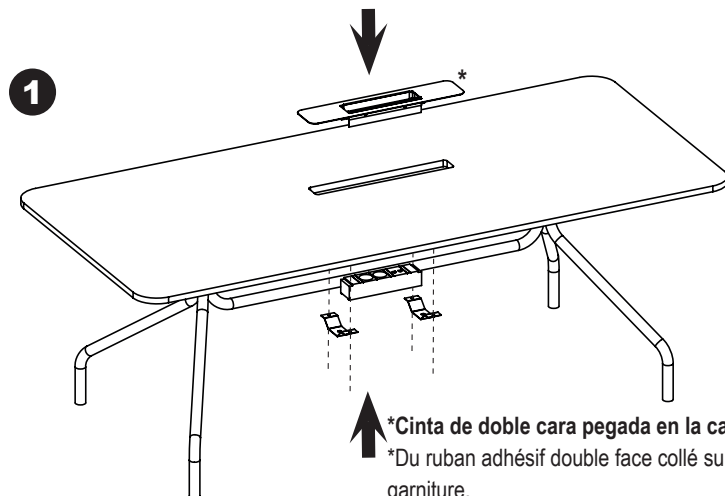

JOY-IN

INSTRUCCIONES DE MONTAJE / NOTICE DE MONTAJE

WWW.JGGROUP.COM ASSEMBLY INSTRUCTIONS

KH-INST

REV00

JG

Montaje de accesorios | Montage d'accessoires | Accessories assembly

\*Cinta de doble cara pegada en la cara inferior del embellecedor.

\*Du ruban adhésif double face collé sur la face inférieure de la garniture.

\*Double-sided tape stuck to the underside of the trim.

JOY-IN

1