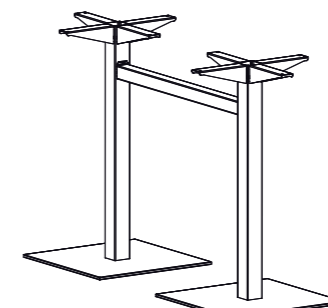

CUADRAT

Mesas altura 74 cm | Tables hauteur 74 cm | Tables high 74 cm

Pata Cuadrat | Pietement Cuadrat | Leg Cuadrat

Accesorio Cuadrat | Cuadrat Accessoire | Accessory Cuadrat

Torre electrificación compatible con suelo técnico y entrada lateral de cables, disponible para toda nuestra gama de mesas de altura 72 a 75 cm.

Colonne d'électrification compatible avec un plancher technique et l'entrée latérale des câbles, disponible sur toute notre gamme de tables d'une hauteur de 72 à 75 cm.

Our entire range of 72-75 cm high tables come with an optional cable tower that is compatible with technical flooring and side cable entry.

Unidades en cm | Unités en cm | Units in cm

CUADRAT HUB

Mesas altura 109 cm | Tables hauteur 109 cm | Tables high 109 cm

Pata Cuadrat Hub | Pietement Cuadrat Hub | Leg Cuadrat Hub

Accesorio Cuadrat Hub | Cuadrat Hub accessoire
Accessory Cuadrat Hub