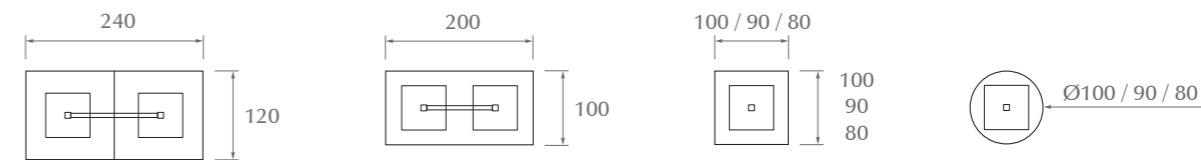

CUADRAT HUB

Mesas altura 109 cm | Tables hauteur 109 cm | Tables high 109 cm