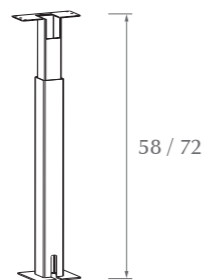

CUADRAT

Mesas altura 74 cm | Tables hauteur 74 cm | Tables high 74 cm

Pata Cuadrat | Pietement Cuadrat | Leg Cuadrat

Accesorio Cuadrat | Cuadrat Accessoire | Accessory Cuadrat

Torre electrificación compatible con suelo técnico y entrada lateral de cables, disponible para toda nuestra gama de mesas de altura 72 a 75 cm.

Colonne d'électrification compatible avec un plancher technique et l'entrée latérale des câbles, disponible sur toute notre gamme de tables d'une hauteur de 72 à 75 cm.

Our entire range of 72-75 cm high tables come with an optional cable tower that is compatible with technical flooring and side cable entry.

Unidades en cm | Unités en cm | Units in cm

CUADRAT HUB

Mesas altura 109 cm | Tables hauteur 109 cm | Tables high 109 cm

Pata Cuadrat Hub | Pietement Cuadrat Hub | Leg Cuadrat Hub

Accesorio Cuadrat Hub | Cuadrat Hub accessoire
Accessory Cuadrat Hub