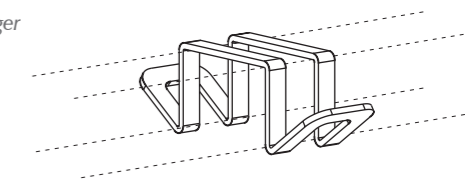

Colonne d'électrification compatible avec un plancher technique et l'entrée latérale des câbles, disponible sur toute notre gamme de tables d'une hauteur de 72 à 75 cm.

Our entire range of 72-75 cm high tables come with an optional cable tower that is compatible with technical flooring and side cable entry.

Unidades en cm | Unités en cm | Units in cm

CUADRAT HUB

Mesas altura 109 cm | Tables hauteur 109 cm | Tables high 109 cm

Pata Cuadrat Hub | Pietement Cuadrat Hub | Leg Cuadrat Hub

Accesorio Cuadrat Hub | Cuadrat Hub accessoire
Accessory Cuadrat Hub

Colgador
Crochet
Coat hanger

(*) Acabados no disponibles en mesas Cuadrat Hub altura 109 cm
 (*) Finitions non disponibles dans la gamme Cuadrat hub Hauteur 109 cm
 (*) Finishes not available in Cuadrat Hub high 109 cm