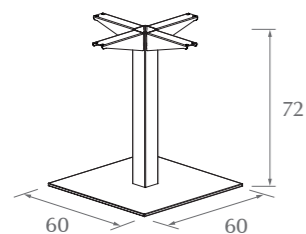

CUADRAT

Mesas altura 74 cm | Tables hauteur 74 cm | Tables high 74 cm

Pata Cuadrat | Pietement Cuadrat | Leg Cuadrat

Accesorio Cuadrat | Cuadrat Accessoire | Accessory Cuadrat

Torre electrificación compatible con suelo técnico y entrada lateral de cables, disponible para toda nuestra gama de mesas de altura 72 a 75 cm.

Unidades en cm | Unités en cm | Units in cm

CUADRAT HUB

Mesas altura 109 cm | Tables hauteur 109 cm | Tables high 109 cm

Pata Cuadrat Hub | Pietement Cuadrat Hub | Leg Cuadrat Hub

Accesorio Cuadrat Hub | Cuadrat Hub accessoire
Accessory Cuadrat Hub