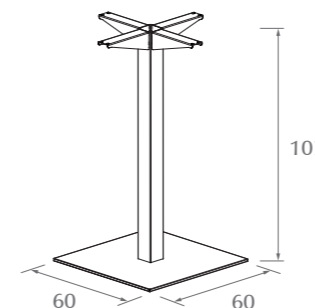

CUADRAT

Mesas altura 74 cm | Tables hauteur 74 cm | Tables high 74 cm

Pata Cuadrat | Pietement Cuadrat | Leg Cuadrat

Accesorio Cuadrat | Cuadrat Accessoire | Accessory Cuadrat

Torre electrificación compatible con suelo técnico y entrada lateral de cables, disponible para toda nuestra gama de mesas de altura 72 a 75 cm.

Colonne d'électrification compatible avec un plancher technique et l'entrée latérale des câbles, disponible sur toute notre gamme de tables d'une hauteur de 72 à 75 cm.

Our entire range of 72-75 cm high tables come with an optional cable tower that is compatible with technical flooring and side cable entry.

Unidades en cm | Unités en cm | Units in cm

CUADRAT HUB

Mesas altura 109 cm | Tables hauteur 109 cm | Tables high 109 cm

Pata Cuadrat Hub | Pietement Cuadrat Hub | Leg Cuadrat Hub

Accesorio Cuadrat Hub | Cuadrat Hub accessoire
Accessory Cuadrat Hub