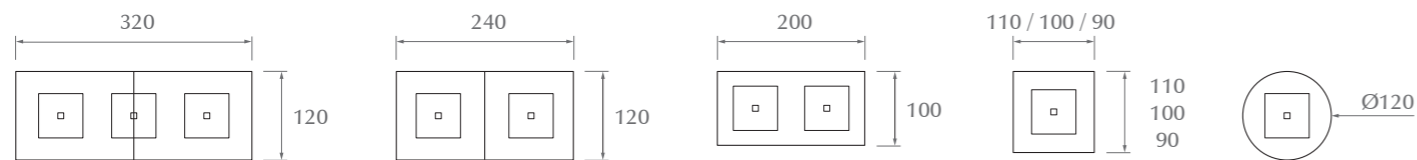

The Cuadrat range comes in two models, high and low tables that can be combined in a single space for relaxing, reviving your strength and taking a break with your colleagues.

Nuevo Top Access
Nouveau Top Access
New Top Access

CUADRAT

Mesas altura 74 cm | Tables hauteur 74 cm | Tables high 74 cm

Pata Cuadrat | Pietement Cuadrat | Leg Cuadrat

Accesorio Cuadrat | Cuadrat Accessoire | Accessory Cuadrat

Torre electrificación compatible con suelo técnico y entrada lateral de cables, disponible para toda nuestra gama de mesas de altura 72 a 75 cm.