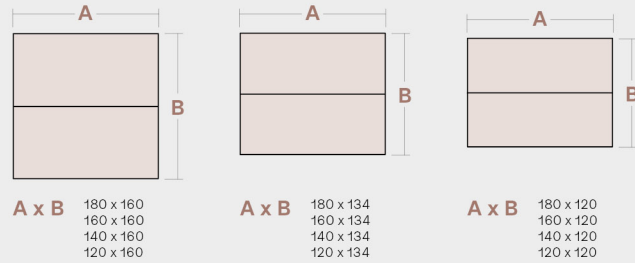

/ Reuniones
/ Meeting
/ Réunions

Ysos

03

/ Dirección
/ Executive
/ Direction

Ysos

04

Mesa rectangular / Bureau rectangulaire / Rectangular desk

Ala / Retour / Return

Mesa rectangular con radio / Bureau rectangulaire avec rayon
Rectangular desk with round corner

Ala con radio / Retour avec rayon
Return desk with round corner

Bench mesa. 2 Sobres / Bench. 2 Plateaux / Bench. 2 Tops

Bench mesa con radio. 2 Sobres / Bench avec rayon. 2 Plateaux / Bench with round corner. 2 Tops

Prolongación bench mesa. 2 Sobres / Extension bench. 2 Plateaux / Bench extension. 2 Tops

Bench mesa con radio. 4 Sobres / Bench avec rayon. 4 Plateaux / Bench with round corner. 4 Tops *