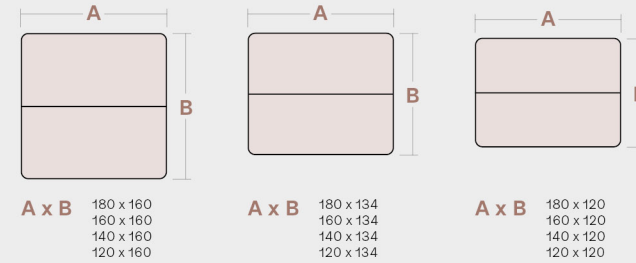

Mesa rectangular con radio / Bureau rectangulaire avec rayon
Rectangular desk with round corner

Ala con radio / Retour avec rayon
Return desk with round corner

Bench mesa. 2 Sobres / Bench. 2 Plateaux / Bench. 2 Tops

Bench mesa con radio. 2 Sobres / Bench avec rayon. 2 Plateaux / Bench with round corner. 2 Tops

Prolongación bench mesa. 2 Sobres / Extension bench. 2 Plateaux / Bench extension. 2 Tops

Bench mesa con radio. 4 Sobres / Bench avec rayon. 4 Plateaux / Bench with round corner. 4 Tops *

* Para bench con radio de más de 4 puestos, añadir prolongación bench con cantos rectos.

Pour bench avec rayon de plus de 4 postes, ajouter une extension bench avec bords droits.

For bench with round corner about more than 4 users, add extension bench with straight edges.