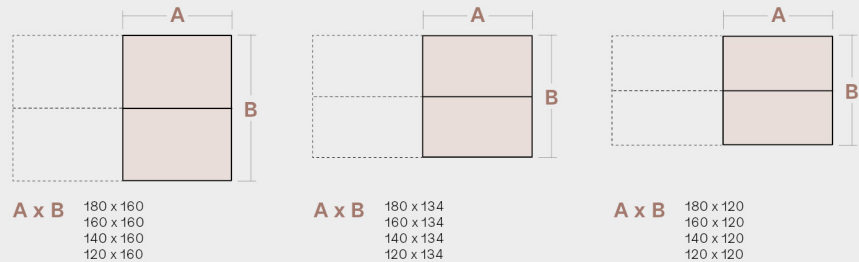

Mesa rectangular con radio / Bureau rectangulaire avec rayon
Rectangular desk with round corner

Ala con radio / Retour avec rayon
Return desk with round corner

Bench mesa. 2 Sobres / Bench. 2 Plateaux / Bench. 2 Tops

Bench mesa con radio. 2 Sobres / Bench avec rayon. 2 Plateaux / Bench with round corner. 2 Tops

Prolongación bench mesa. 2 Sobres / Extension bench. 2 Plateaux / Bench extension. 2 Tops

Bench mesa con radio. 4 Sobres / Bench avec rayon. 4 Plateaux / Bench with round corner. 4 Tops *