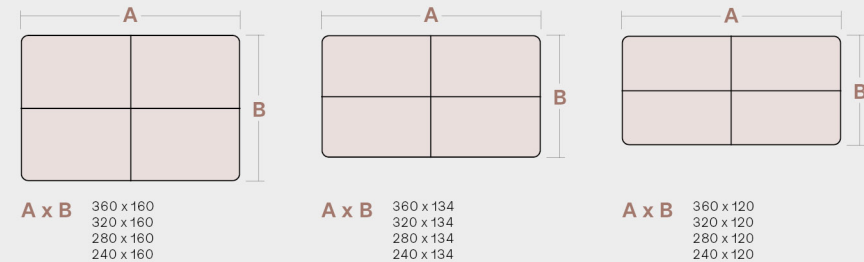

Mesa rectangular con radio / Bureau rectangulaire avec rayon
Rectangular desk with round corner

Ala con radio / Retour avec rayon
Return desk with round corner

Bench mesa. 2 Sobres / Bench. 2 Plateaux / Bench. 2 Tops

Bench mesa con radio. 2 Sobres / Bench avec rayon. 2 Plateaux / Bench with round corner. 2 Tops

Prolongación bench mesa. 2 Sobres / Extension bench. 2 Plateaux / Bench extension. 2 Tops

Bench mesa con radio. 4 Sobres / Bench avec rayon. 4 Plateaux / Bench with round corner. 4 Tops *