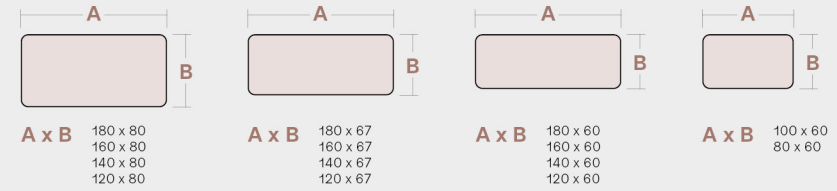

/ Reuniones
/ Meeting
/ Réunions

Ysos

03

/ Dirección
/ Executive
/ Direction

Ysos

04

Mesa rectangular / Bureau rectangulaire / Rectangular desk

Ala / Retour / Return

Mesa rectangular con radio / Bureau rectangulaire avec rayon
Rectangular desk with round corner

Ala con radio / Retour avec rayon
Return desk with round corner

Bench mesa. 2 Sobres / Bench. 2 Plateaux / Bench. 2 Tops