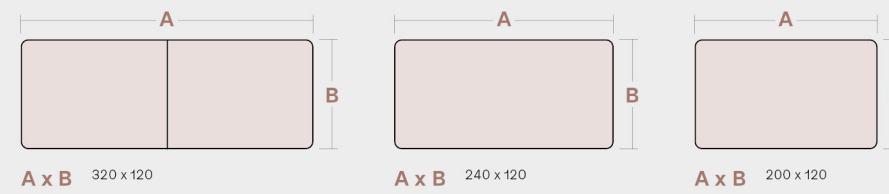

* Para bench con radio de más de 4 puestos, añadir prolongación bench con cantos rectos.

Pour bench avec rayon de plus de 4 postes, ajouter une extension bench avec bords droits.

For bench with round corner about more than 4 users, add extension bench with straight edges.

Mesa de juntas / Tables de réunion / Boardroom table

Mesa de juntas redonda
Tables de réunion ronde
Round boardroom table

Mesa de juntas con radio / Tables de réunion avec rayon / Boardroom table with round corner